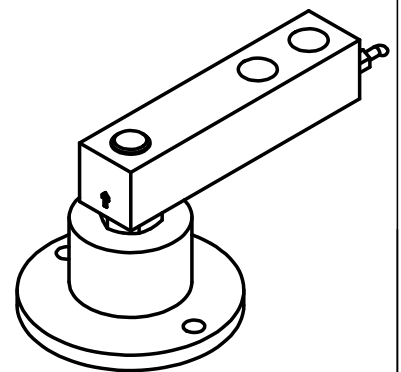

Alle Teile exakt waagrecht ausrichten und verspannungsfrei montieren.

Diese Ausarbeitung ist geistiges Eigentum des Unternehmens. Die Unterlagen dürfen weder zum Nachbau benutzt noch als Vorlage für artverwandte Konstruktionen verwendet werden. Vervielfältigung und Weitergabe an Dritte ist nur im Interesse der ZELO GmbH gestattet. Konstruktive Weiterentwicklung, Änderungen und Irrtum vorbehalten.

ZELO
Konstruktions und Vertriebs GmbH

Einkugel-Fuß FZ1K, höhenverstellbar
für Wägezelle 5/9123-5t 3510 3t-5t

ZELO Konstruktions und Vertriebs GmbH
Daimlerstraße 11, 64646 Heppenheim
Tel.: 06252/9318-0 www.ZELO.biz