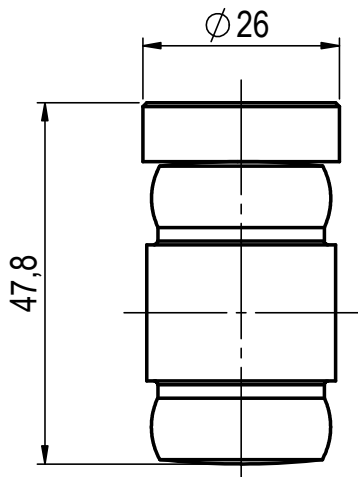

Teilesatz 680000V
für Lastecke RLC 0,25-1t

Teilesatz 680001V
für Lastecke RLC 2-5t

Teilesatz 680006V
für Lastecke RLC 10t

Diese Ausarbeitung ist geistiges Eigentum des Unternehmens. Die Unterlagen dürfen weder zum Nachbau benutzt noch als Vorlage für artverwandte Konstruktionen verwendet werden. Vervielfältigung und Weitergabe an Dritte ist nur im Interesse der ZELO GmbH gestattet. Konstruktive Weiterentwicklung, Änderungen und Irrtum vorbehalten.

ZELO
Konstruktions und Vertriebs GmbH

Teilesätze
für RTE-Wägezelle RLC

ZELO Konstruktions und Vertriebs GmbH
Daimlerstraße 11, 64646 Heppenheim
Tel.: 06252/9318-0 www.ZELO.biz

	Datum	Name
Bearb.	27.06.13	Ro / Bi
EDV Nr.	-	