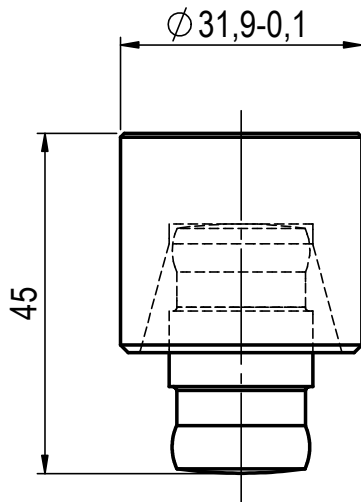

Teilesatz 680000V
für Lastecke RLC 0,25-1t

Teilesatz 680001V
für Lastecke RLC 2-5t

Teilesatz 680006V
für Lastecke RLC 10t

Diese Ausarbeitung ist geistiges Eigentum des Unternehmens. Die Unterlagen dürfen weder zum Nachbau benutzt noch als Vorlage für artverwandte Konstruktionen verwendet werden. Vervielfältigung und Weitergabe an Dritte ist nur im Interesse der ZELO GmbH gestattet. Konstruktive Weiterentwicklung, Änderungen und Irrtum vorbehalten.

ZELO
Konstruktions und Vertriebs GmbH

Teilesätze
für RTE-Wägezelle RLC

ZELO Konstruktions und Vertriebs GmbH
Daimlerstraße 11, 64646 Heppenheim
Tel.: 06252/9318-0 www.ZELO.biz

	Datum	Name
Bearb.	27.06.13	Ro / Bi
EDV Nr.	-	