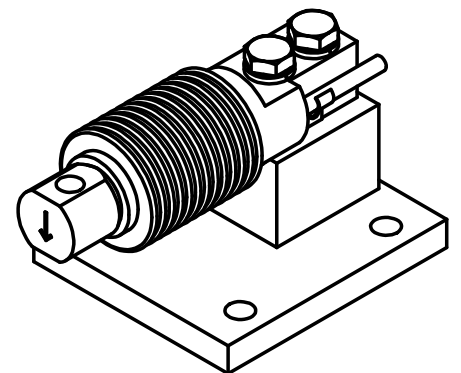

Die Wägezelle und die Befestigungsmittel
für die Platte sind
nicht im Lieferumfang enthalten

Diese Ausarbeitung ist geistiges Eigentum des Unternehmens. Die Unterlagen dürfen weder zum Nachbau benutzt noch als Vorlage für artverwandte Konstruktionen verwendet werden. Vervielfältigung und Weitergabe an Dritte ist nur im Interesse der ZELO GmbH gestattet. Konstruktive Weiterentwicklung, Änderungen und Irrtum vorbehalten.

ZELO
Konstruktions und Vertriebs GmbH

Befestigungsplatte mit Sockel
für SHBxR 5-200kg

ZELO Konstruktions und Vertriebs GmbH
Daimlerstraße 11, 64646 Heppenheim
Tel.: 06252/9318-0 www.ZELO.biz

	Datum	Name
Bearb.	05.04.16	He
EDV Nr.	5150308	