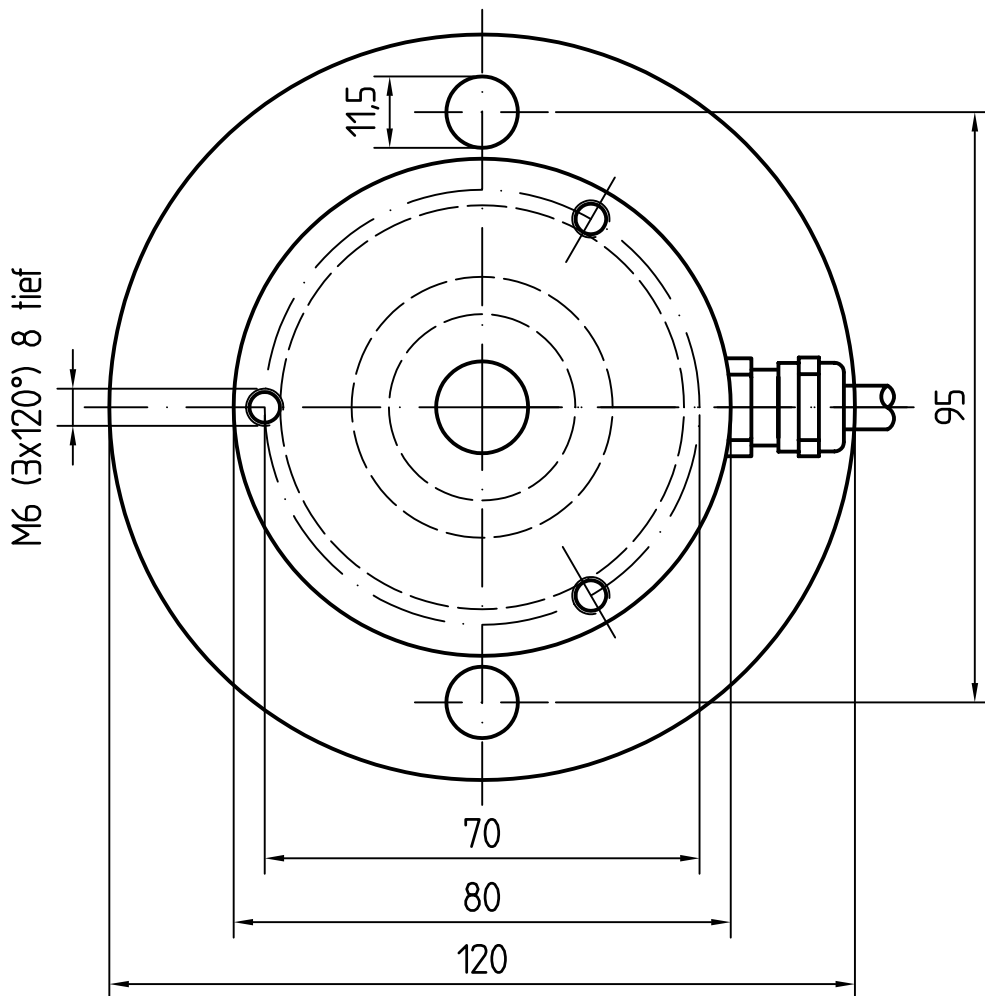

Allseitiger Pendelweg max. 2,5 mm.

Alle Teile exakt waagrecht ausrichten
und verspannungsfrei montieren!

Art. Nr. 5041910V

Diese Ausarbeitung ist geistiges Eigentum des Unternehmens. Die Unterlagen dürfen weder zum Nachbau benutzt noch als Vorlage für anderweitige Konstruktionen verwendet werden. Vervielfältigung und Weitergabe an Dritte ist nur im Interesse der ZELO GmbH gestattet. Konstruktive Weiterentwicklung, Änderungen und Irrtum vorbehalten.

ZELO
KONSTRUKTIONS UND VERTRIEBS GMBH

Einkugel-Fuß FZ1K/D120
für RTE-Wägezelle RLC 2-5t

ZELO Konstruktions und Vertriebs GmbH
Daimlerstraße 11, 64646 Heppenheim
Tel.: 06252/9318-0 www.ZELO.biz

	Datum	Name
Bearb.	07.11.05	hd
EDV Nr.	50479604	