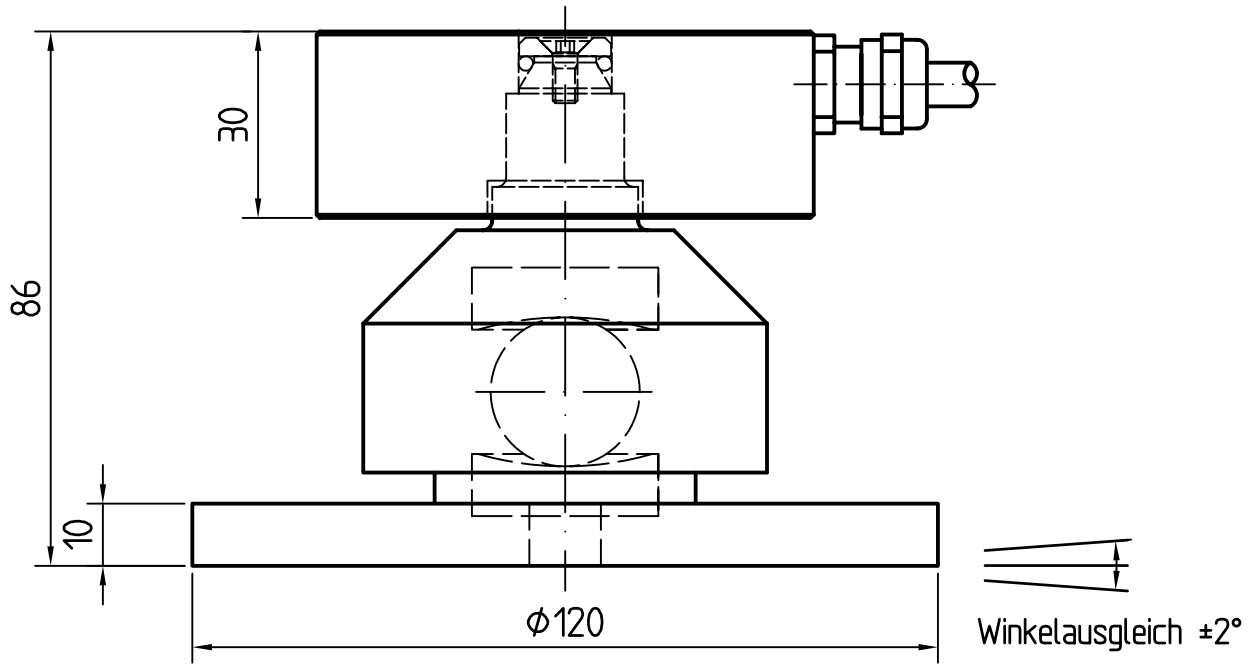

Allseitiger Pendelweg max. 2,5 mm.

Alle Teile exakt waagrecht ausrichten
und verspannungsfrei montieren!

Art. Nr. 5041910V

Diese Ausarbeitung ist geistiges Eigentum des Unternehmens. Die Unterlagen dürfen weder zum Nachbau benutzt noch als Vorlage für anderweitige Konstruktionen verwendet werden. Vervielfältigung und Weitergabe an Dritte ist nur im Interesse der ZELO GmbH gestattet. Konstruktive Weiterentwicklung, Änderungen und Irrtum vorbehalten.

ZELO
KONSTRUKTIONS UND VERTRIEBS GMBH

Einkugel-Fuß FZ1K/D120
für RTE-Wägezelle RLC 2-5t

ZELO Konstruktions und Vertriebs GmbH
Daimlerstraße 11, 64646 Heppenheim
Tel.: 06252/9318-0 www.ZELO.biz

	Datum	Name
Bearb.	07.11.05	hd
EDV Nr.	50479604	