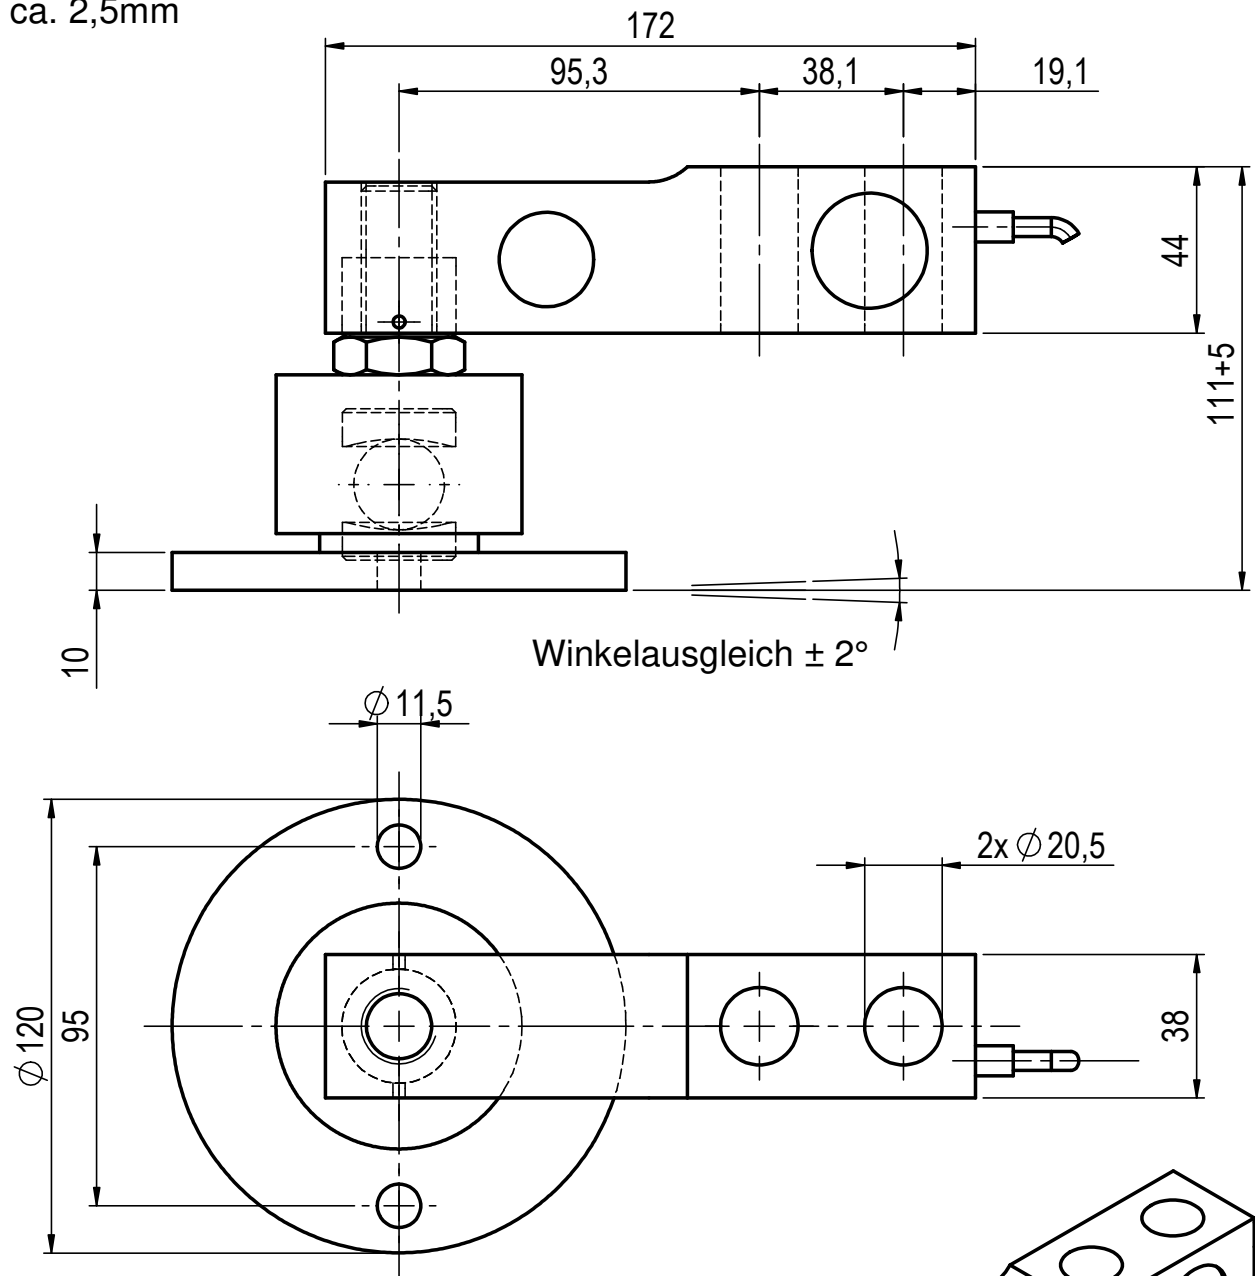

Allseitiger Pendelweg  
ca. 2,5mm

Alle Teile exakt waagrecht ausrichten und verspannungsfrei montieren.

Diese Ausarbeitung ist geistiges Eigentum des Unternehmens. Die Unterlagen dürfen weder zum Nachbau benutzt noch als Vorlage für artverwandte Konstruktionen verwendet werden. Vervielfältigung und Weitergabe an Dritte ist nur im Interesse der ZELO GmbH gestattet. Konstruktive Weiterentwicklung, Änderungen und Irrtum vorbehalten.

**ZELO**  
Konstruktions und Vertriebs GmbH

Einkugelfuß FZ1K, höhenverst. D=120  
für RTE-Wägezelle ACB 5,0t

ZELO Konstruktions und Vertriebs GmbH  
Daimlerstraße 11, 64646 Heppenheim  
Tel.: 06252/9318-0 www.ZELO.biz

	Datum	Name
Bearb.	19.07.12	ro / Bi
EDV Nr.	Art.: 5042806V	

504-38-10-4