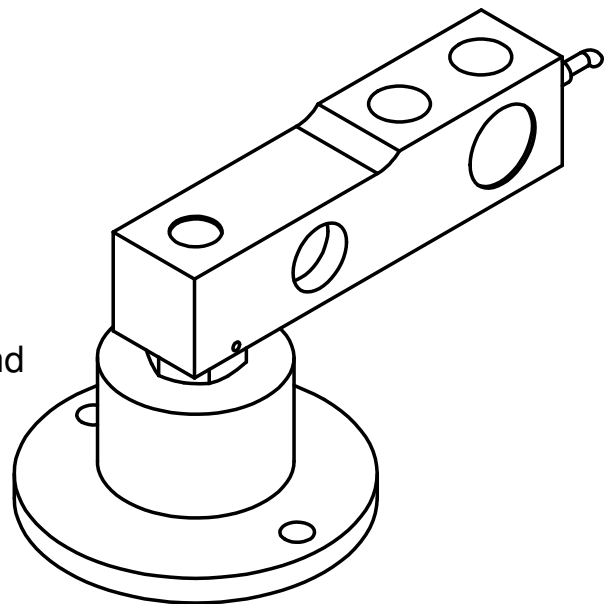

Allseitiger Pendelweg  
ca. 2,5mm

Alle Teile exakt waagrecht ausrichten und verspannungsfrei montieren.

Diese Ausarbeitung ist geistiges Eigentum des Unternehmens. Die Unterlagen dürfen weder zum Nachbau benutzt noch als Vorlage für artverwandte Konstruktionen verwendet werden. Vervielfältigung und Weitergabe an Dritte ist nur im Interesse der ZELO GmbH gestattet. Konstruktive Weiterentwicklung, Änderungen und Irrtum vorbehalten.

**ZELO**  
Konstruktions und Vertriebs GmbH

Einkugelfuß FZ1K, höhenverst. D=120  
für RTE-Wägezelle ACB 5,0t

ZELO Konstruktions und Vertriebs GmbH  
Daimlerstraße 11, 64646 Heppenheim  
Tel.: 06252/9318-0 www.ZELO.biz