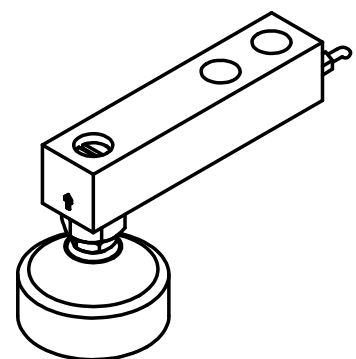

Alle Teile waagrecht bzw. senkrecht ausrichten  
und verspannungsfrei montieren!

Diese Ausarbeitung ist geistiges Eigentum des Unternehmens. Die Unterlagen dürfen weder zum Nachbau benutzt noch als Vorlage für artverwandte Konstruktionen verwendet werden. Vervielfältigung und Weitergabe an Dritte ist nur im Interesse der ZELO GmbH gestattet. Konstruktive Weiterentwicklung, Änderungen und Irrtum vorbehalten.

**ZELO**  
Konstruktions und Vertriebs GmbH

Einkugel-Fuß FZ1KG/D80  
f. 5/9123 5t, höhenverstellbar, Gummikappe

ZELO Konstruktions und Vertriebs GmbH  
Daimlerstraße 11, 64646 Heppenheim  
Tel.: 06252/9318-0 www.ZELO.biz