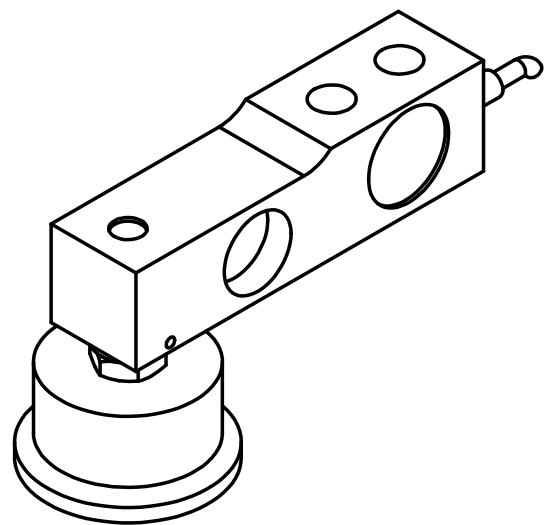

2,0t	78	35,8
0,5t/1,0t	74	31,8
Nennlast	A	B

Alle Teile exakt waagrecht ausrichten und verspannungsfrei montieren.

Diese Ausarbeitung ist geistiges Eigentum des Unternehmens. Die Unterlagen dürfen weder zum Nachbau benutzt noch als Vorlage für artverwandte Konstruktionen verwendet werden. Vervielfältigung und Weitergabe an Dritte ist nur im Interesse der ZELO GmbH gestattet. Konstruktive Weiterentwicklung, Änderungen und Irrtum vorbehalten.

ZELO
Konstruktions und Vertriebs GmbH

Einkugel-Fuß FZ1K, höhenverstellbar
für RTE-Wägezelle ACB 0,5-2,0t

ZELO Konstruktions und Vertriebs GmbH
Daimlerstraße 11, 64646 Heppenheim
Tel.: 06252/9318-0 www.ZELO.biz